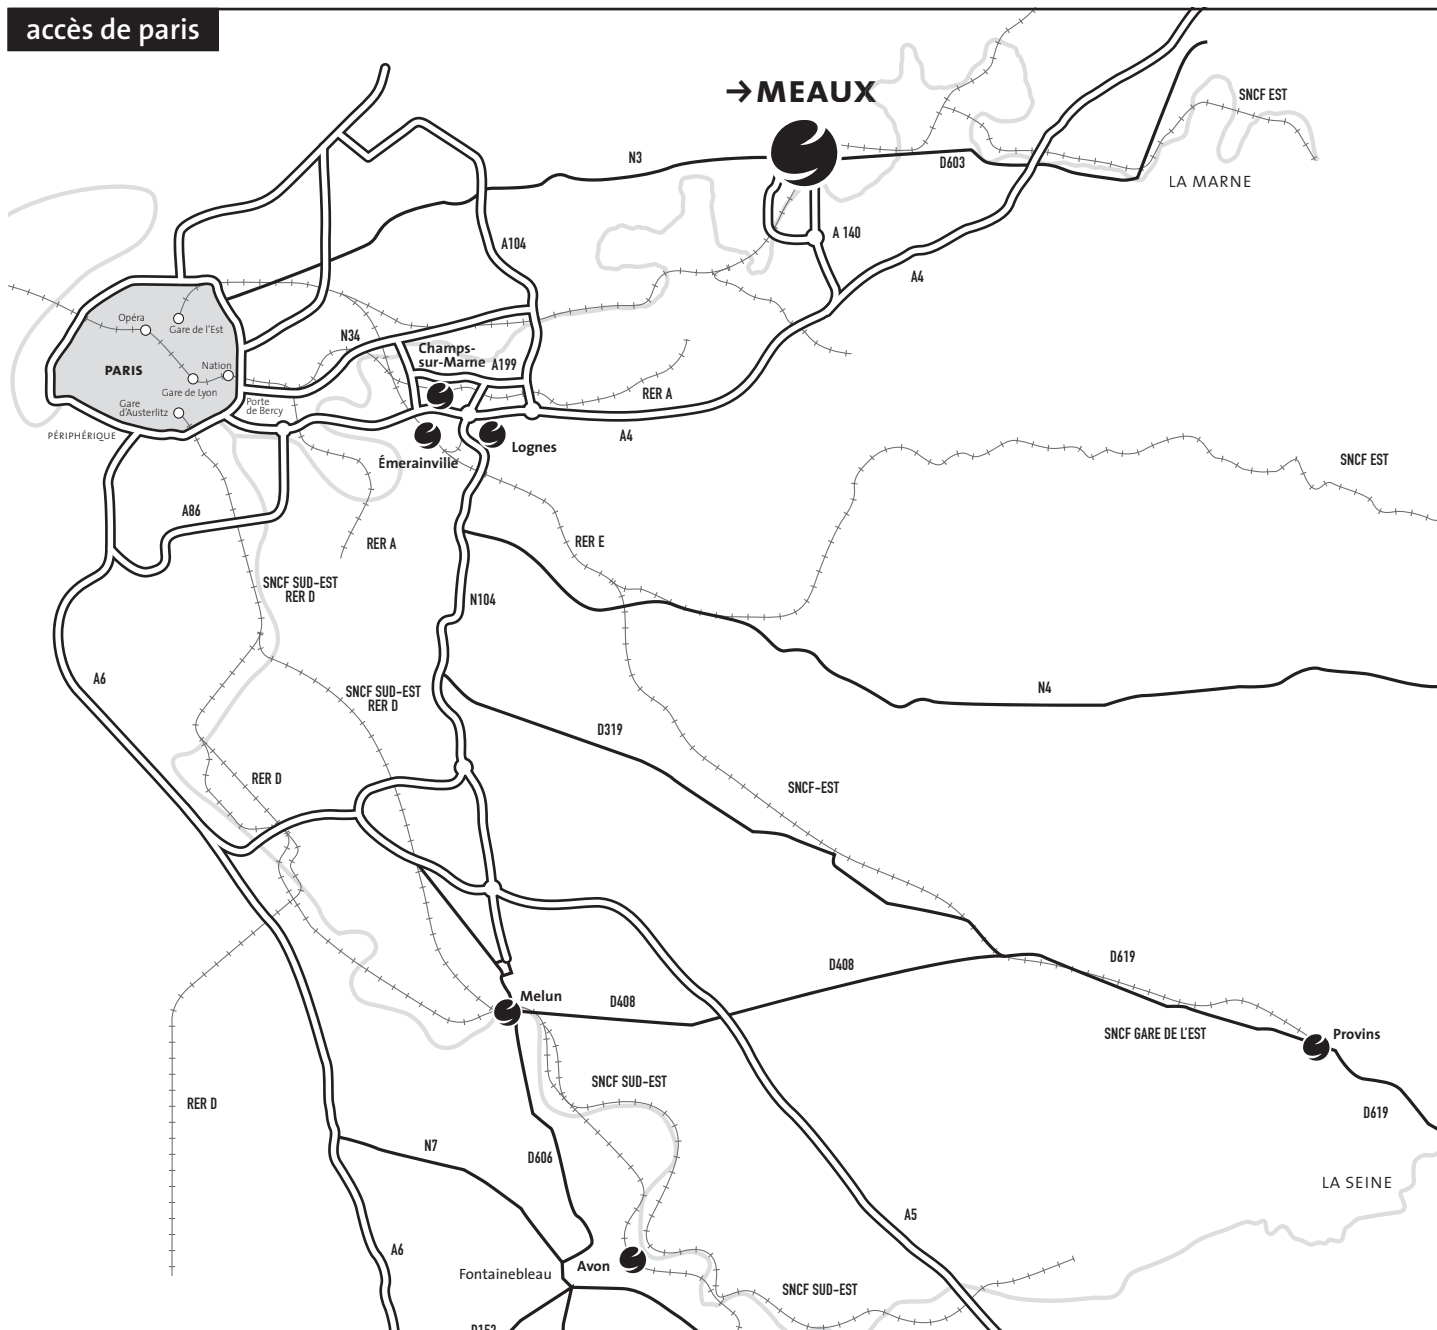

en voiture

Si vous venez de Paris, prendre l'A4 en direction de Metz / Nancy prendre la sortie de Meaux, en direction de Châlons-sur-Marne. Tourner à gauche après le garage Peugeot. À l'entrée de la Zone Industrielle Sud, prendre l'accès parking sur la gauche.
 Si vous venez de Paris, par la N3 rentrez dans Meaux, continuez sur la chaussée de Paris. Tourner à gauche (Cours Pinteville). Au feu, continuer sur la droite, passer sous le pont du chemin de fer. Vous êtes sur le boulevard Jean Rose. Au bout, prenez à gauche sur la rue du faubourg St Nicolas. Continuez sur l'avenue du Président Roosevelt et prendre l'accès parking à droite à l'entrée de la Zone Industrielle Sud.
 Si vous venez de Province, par la N3 rentrez dans Meaux, continuez sur l'avenue du Président Roosevelt et sur la rue du faubourg St Nicolas et prendre à droite sur le boulevard Jean Rose

en transports en commun

Transilien : de Paris gare de l'Est, prendre le Transilien « Paris-Meaux » et descendre à la gare de Meaux. Prendre le bus direction « Zone Industrielle ». Descendre à l'arrêt « Sablons Bouillants ». Prendre la rue de l'entrée de la Zone Industrielle Sud, puis l'accès parking sur la gauche.