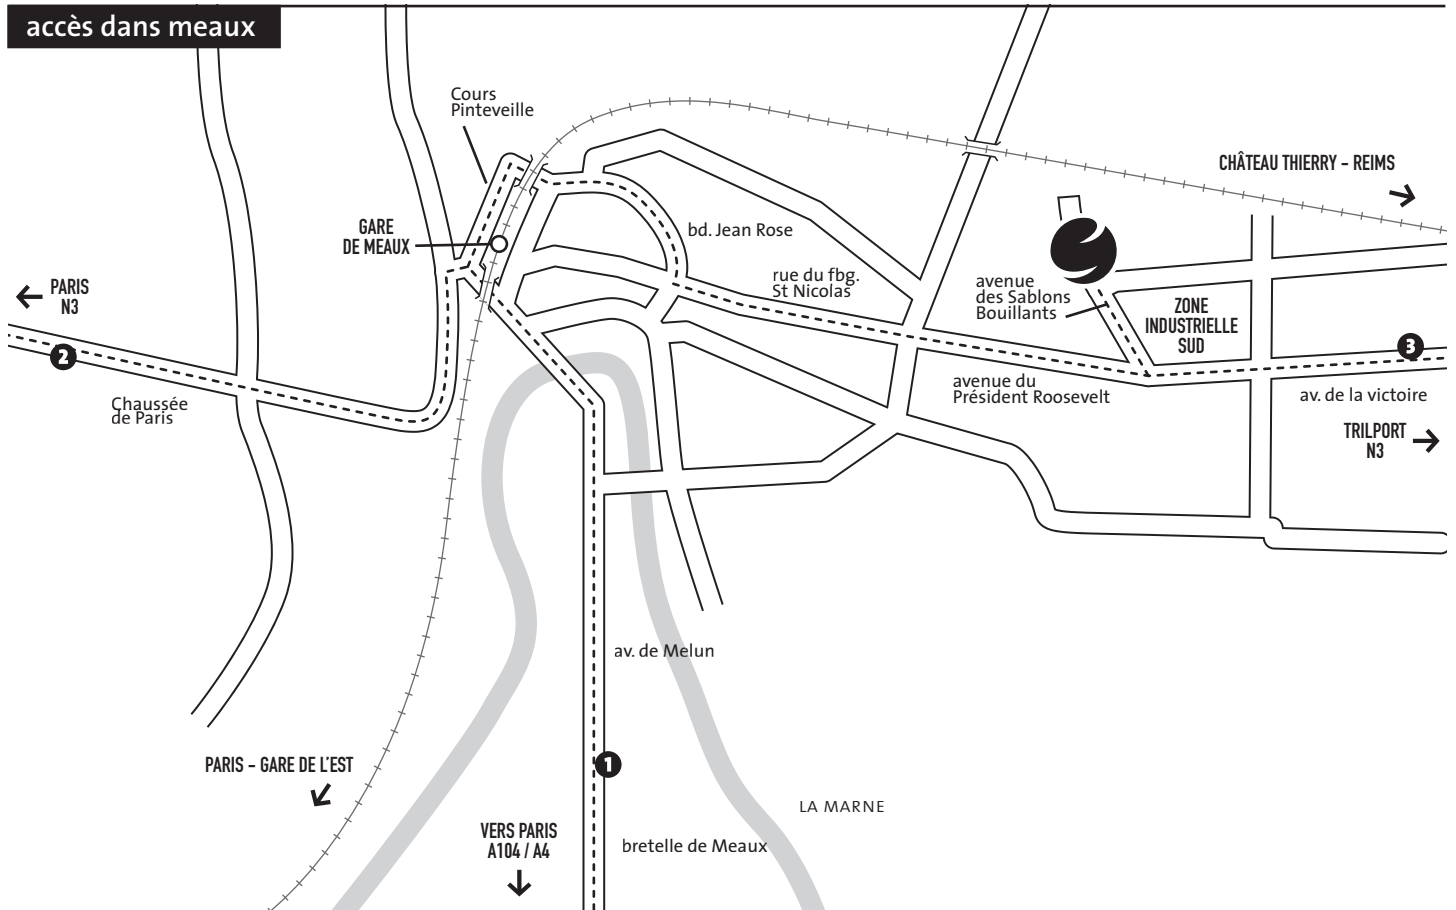

site de Meaux sud

École Hôtelière de Meaux

39/41, avenue des Sablons Bouillants ZI Sud - 77100 Meaux

tél. : 01 60 09 82 60 - fax : 01 64 33 91 57

ehm@seineetmarne.cci.fr - www.seineetmarne.cci.fr

en voiture

1. ❶ Si vous venez de Paris, prendre l'A4 en direction de Metz / Nancy prendre la sortie de Meaux, en direction de Châlons-sur-Marne. Tourner à gauche après le garage Peugeot. À l'entrée de la Zone Industrielle Sud, prendre l'accès parking sur la gauche.
2. ❷ Si vous venez de Paris, par la N3 rentrez dans Meaux, continuez sur la chaussée de Paris. Tourner à gauche (Cours Pinteville). Au feu, continuer sur la droite, passer sous le pont du chemin de fer. Vous êtes sur le boulevard Jean Rose. Au bout, prenez à gauche sur la rue du faubourg St Nicolas. Continuez sur l'avenue du Président Roosevelt et prendre l'accès parking à droite à l'entrée de la Zone Industrielle Sud.
3. ❸ Si vous venez de Province, par la N3 rentrez dans Meaux, continuez sur l'avenue du Président Roosevelt et sur la rue du faubourg St Nicolas et prendre à droite sur le boulevard Jean Rose

en transports en commun

Transilien : de Paris gare de l'Est, prendre le Transilien « Paris-Meaux » et descendre à la gare de Meaux. Prendre le bus direction « Zone Industrielle ». Descendre à l'arrêt « Sablons Bouillants ». Prendre la rue de l'entrée de la Zone Industrielle Sud, puis l'accès parking sur la gauche.