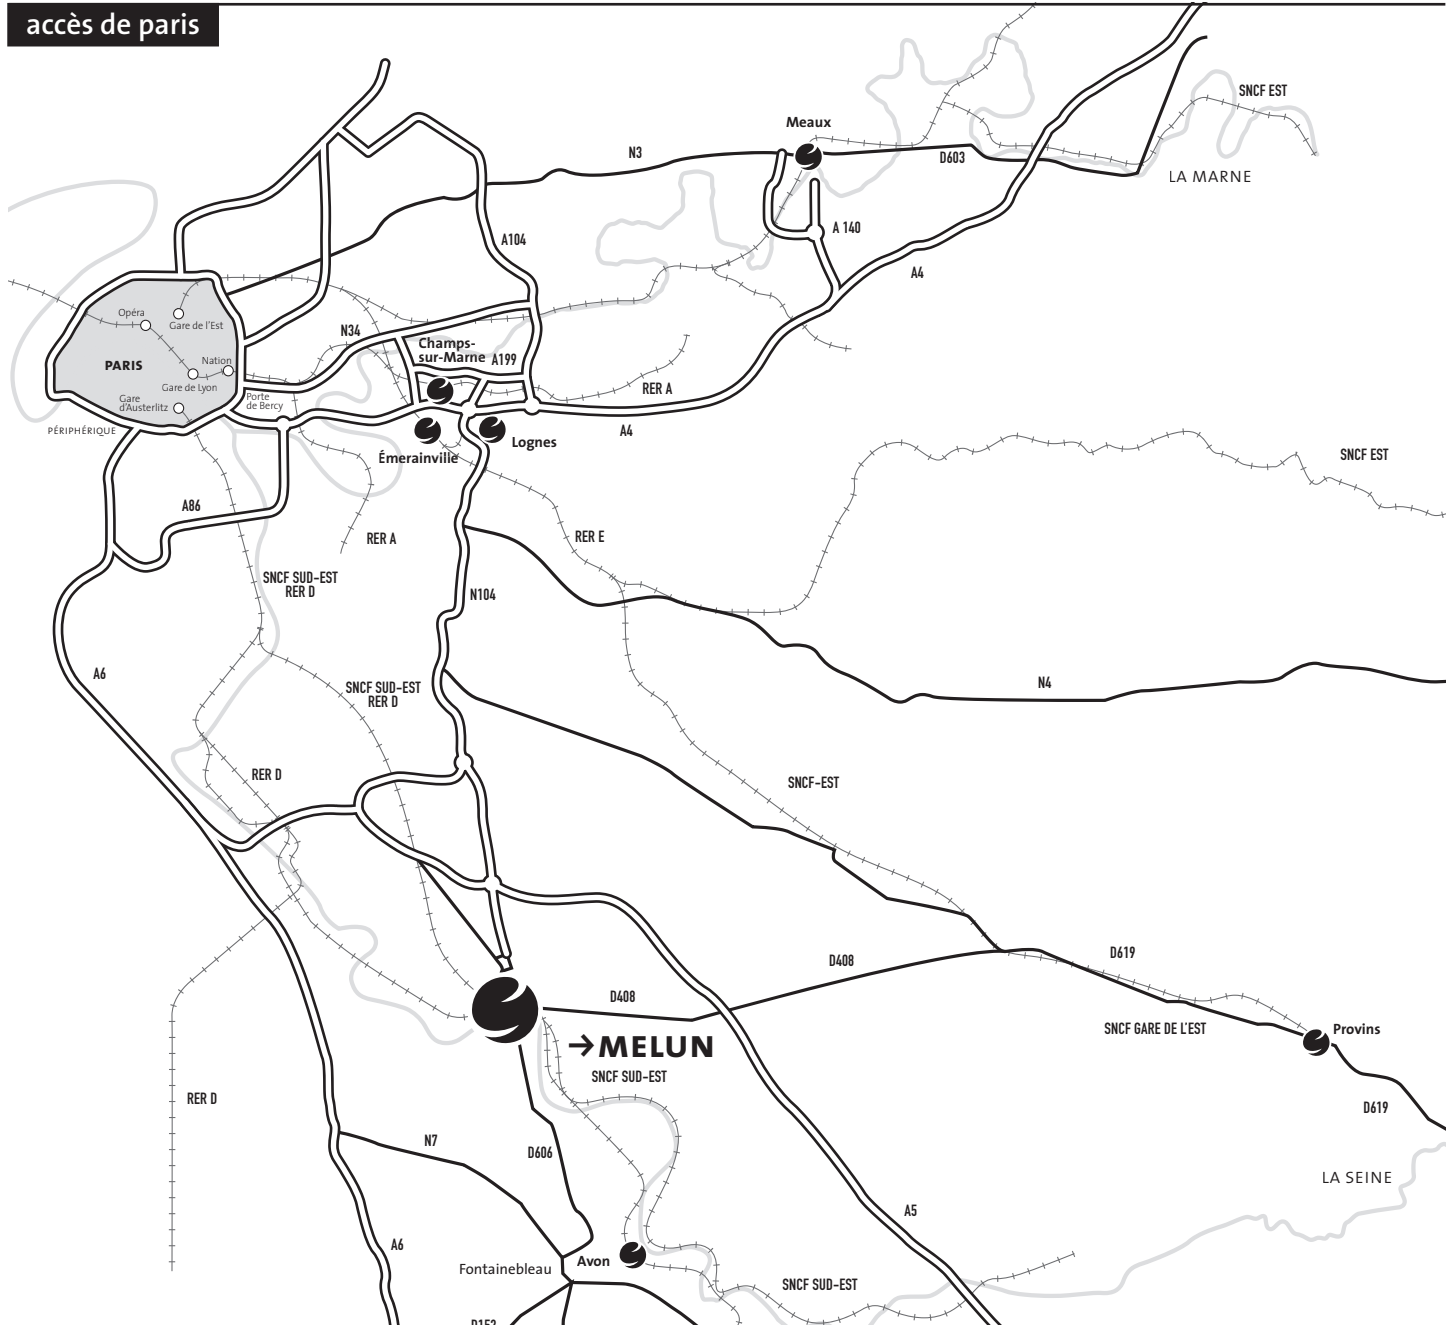

en voiture

Si vous venez de Paris, prendre l'A4 Metz/Nancy à la Porte de Bercy, puis la N104 en direction de Marne-la-Vallée. À hauteur de Combs-la-Ville, continuer sur l'A105 en direction de Melun/Provins puis, à proximité de Moissy-Cramayel, sur la N105. Entrer dans Melun. Prendre la D414 puis continuer sur la rue du Miroir. Prendre enfin à gauche, la rue Bancel.

tél. : 01 64 52 45 01 - fax : 01 64 09 54 71 - www.seineetmarne.cci.fr

en voiture

Si vous venez de Paris, prendre l'A4 Metz/Nancy à la Porte de Bercy, puis la N104 en direction de Marne-la-Vallée. À hauteur de Combs-la-Ville, continuer sur l'A105 en direction de Melun/Provins puis, à proximité de Moissy-Cramayel, sur la N105. Entrer dans Melun. Prendre la D414 puis continuer sur la rue du Miroir. Prendre enfin à gauche, la rue Bancel.

en transports en commun

RER D : De Paris Gare de Lyon, prendre le RER D et descendre à la gare de Melun.