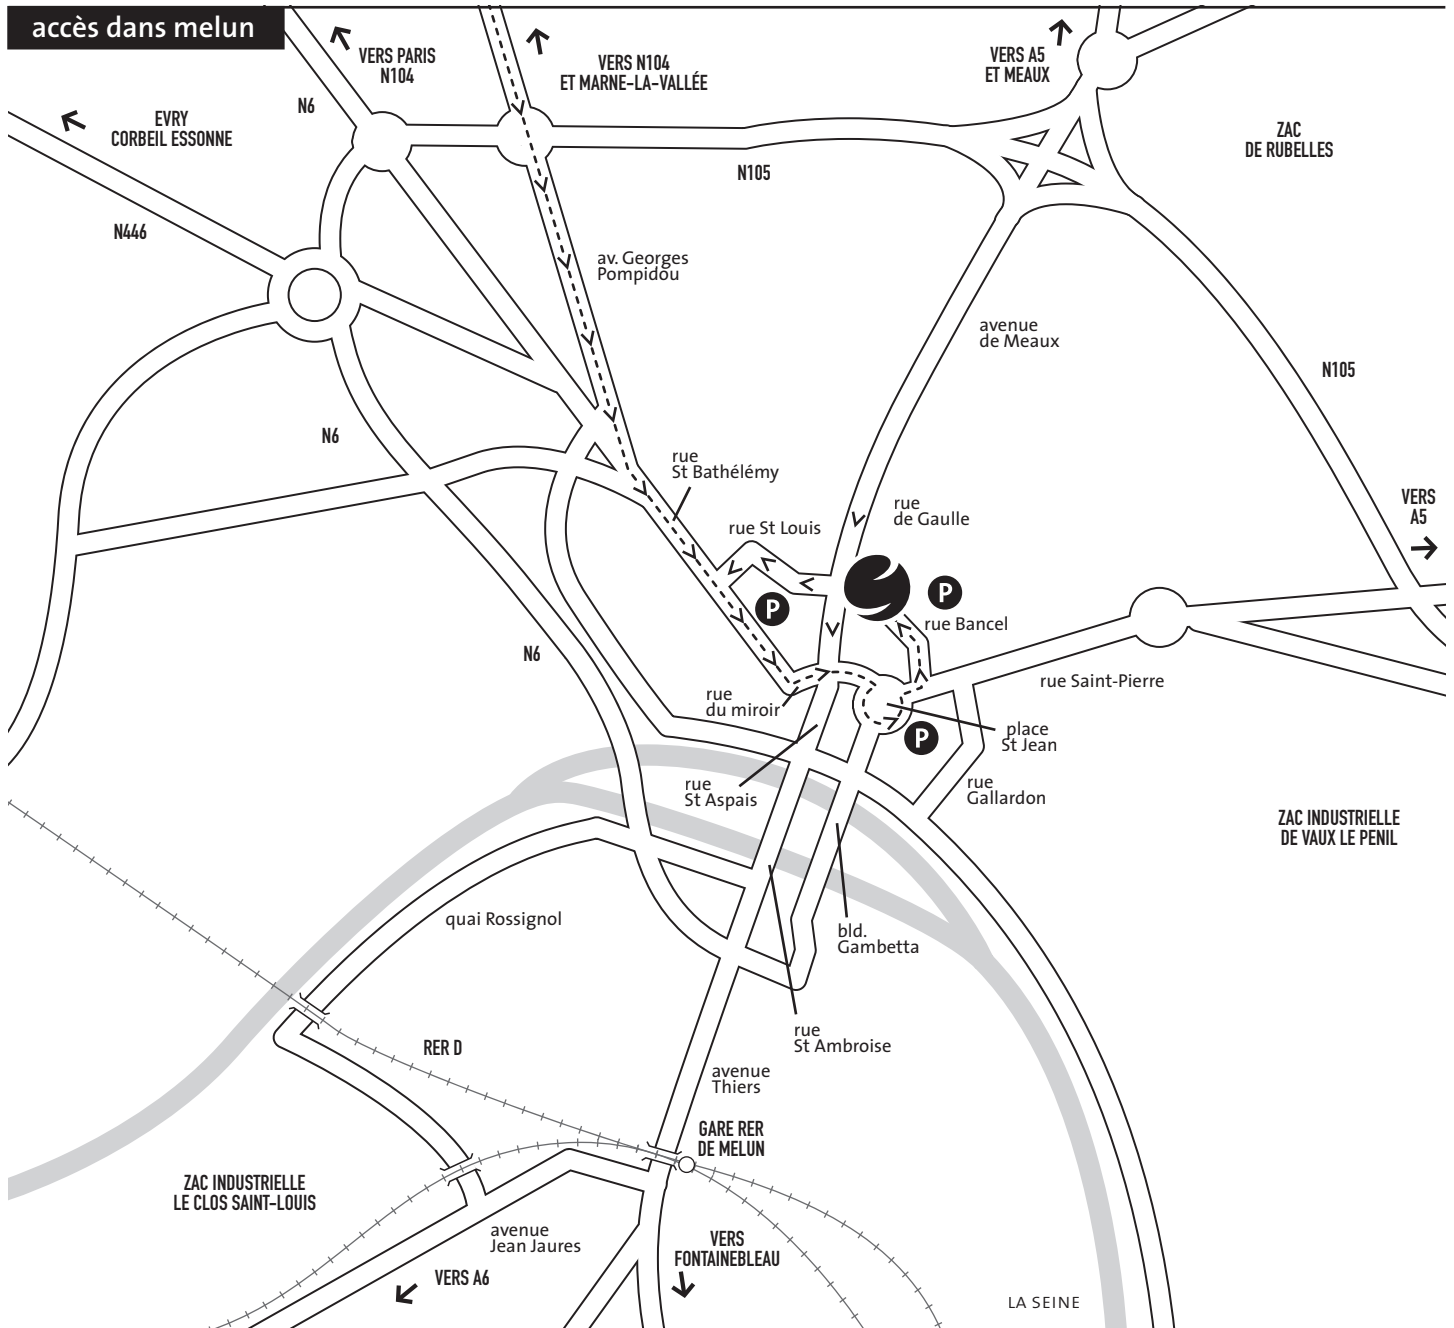

site de Melun

Chambre de Commerce et d'Industrie de Seine-et-Marne - site de Melun

36/38, rue Bancel - 77007 Melun cedex

tél. : 01 64 52 45 01 - fax : 01 64 09 54 71 - www.seineetmarne.cci.fr

en voiture

Si vous venez de Paris, prendre l'A4 Metz/Nancy à la Porte de Bercy, puis la N104 en direction de Marne-la-Vallée. À hauteur de Combs-la-Ville, continuer sur l'A105 en direction de Melun/Provins puis, à proximité de Moissy-Cramayel, sur la N105. Entrer dans Melun. Prendre la D414 puis continuer sur la rue du Miroir. Prendre enfin à gauche, la rue Bancel.

en transports en commun

RER D : De Paris Gare de Lyon, prendre le RER D et descendre à la gare de Melun.