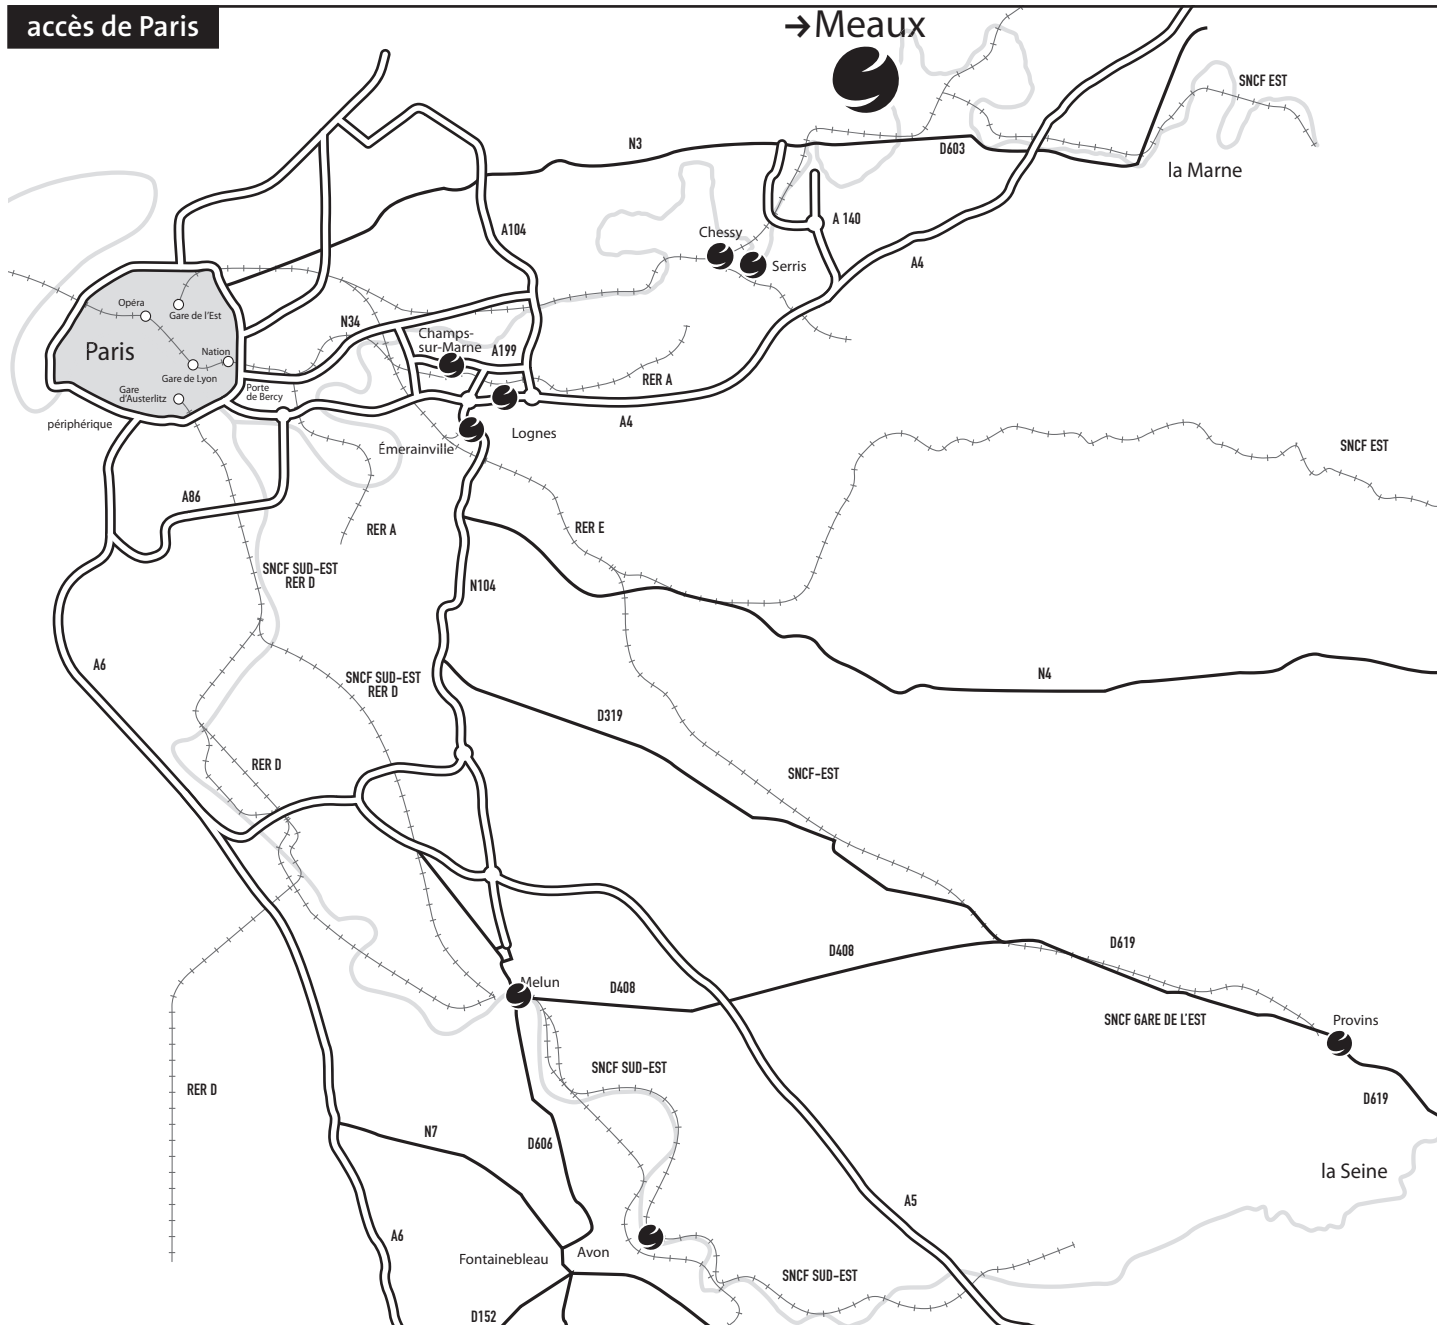

site de Meaux ZI sud

Campus UTEC

39/41 avenue des Sablons Bouillants

ZI Sud - 77100 Meaux

tél. : 01 60 09 82 53

www.cfautec.fr

→ UTEC Hôtellerie-Restoration

→ UTEC Commerce-Services-Comptabilité-Gestion

→ Assistance Apprentissage tél. : 01 60 09 94 73

→ Taxe Apprentissage N°Azur : 0 810 811 095

en voiture

Si vous venez de Paris, prendre l'A4 en direction de Metz-Nancy prendre la sortie de Meaux, en direction de Châlons-sur-Marne. Tourner à gauche après le garage Peugeot. À l'entrée de la Zone Industrielle Sud, prendre l'accès parking sur la gauche.

Si vous venez de Paris par la N3 rentrez dans Meaux, continuez sur la chaussée de Paris. Tourner à gauche (Cours Pinteville). Au feu, continuer sur la droite, passer sous le pont du chemin de fer. Vous êtes sur le boulevard Jean Rose. Au bout, prenez à gauche sur la rue du faubourg St Nicolas. Continuez sur l'avenue du Président Roosevelt et prendre l'accès parking à droite à l'entrée de la Zone Industrielle Sud.

Si vous venez de Province par la N3 rentrez dans Meaux, continuez sur l'avenue du Président Roosevelt et prendre l'accès parking à droite à l'entrée de la Zone Industrielle Sud.

en transports en commun

Si vous venez de Paris gare de l'Est, prendre le Transilien « Paris-Meaux » et descendre à la gare de Meaux. Prendre le bus direction « Zone Industrielle » et descendre à l'arrêt « Sablons Bouillants ». Enfin, prendre la rue de l'entrée de la Zone Industrielle Sud, puis l'accès parking sur la gauche.