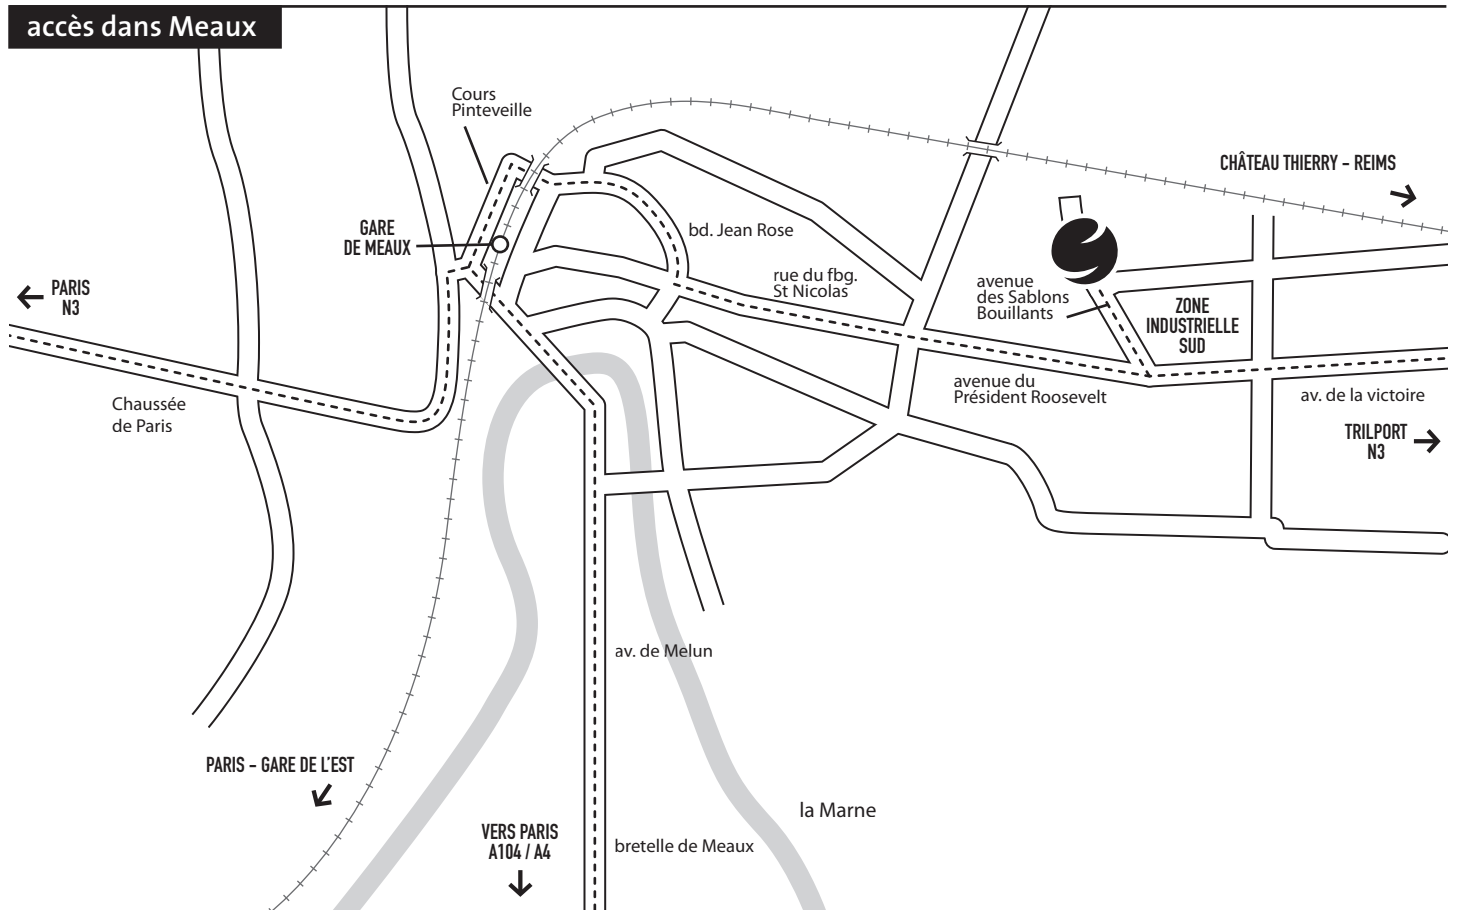

site de Meaux ZI sud

Campus UTEC

39/41 avenue des Sablons Bouillants

ZI Sud - 77100 Meaux

tél. : 01 60 09 82 53

www.cfautech.fr

→ UTEC Hôtellerie-Restoration

→ UTEC Commerce-Services-Comptabilité-Gestion

→ Assistance Apprentissage tél. : 01 60 09 94 73

→ Taxe Apprentissage N°Azur : 0 810 811 095

en voiture

Si vous venez de Paris, prendre l'A4 en direction de Metz-Nancy prendre la sortie de Meaux, en direction de Châlons-sur-Marne. Tourner à gauche après le garage Peugeot. À l'entrée de la Zone Industrielle Sud, prendre l'accès parking sur la gauche.

Si vous venez de Paris par la N3 rentrez dans Meaux, continuez sur la chaussee de Paris. Tourner à gauche (Cours Pinteville). Au feu, continuer sur la droite, passer sous le pont du chemin de fer. Vous êtes sur le boulevard Jean Rose. Au bout, prenez à gauche sur la rue du faubourg St-Nicolas. Continuez sur l'avenue du Président Roosevelt et prendre l'accès parking à droite à l'entrée de la Zone Industrielle Sud.

Si vous venez de Province par la N3 rentrez dans Meaux, continuez sur l'avenue du Président Roosevelt et prendre l'accès parking à droite à l'entrée de la Zone Industrielle Sud.

en transports en commun

Si vous venez de Paris gare de l'Est, prendre le Transilien « Paris-Meaux » et descendre à la gare de Meaux. Prendre le bus direction « Zone Industrielle » et descendre à l'arrêt « Sablons Bouillants ». Enfin, prendre la rue de l'entrée de la Zone Industrielle Sud, puis l'accès parking sur la gauche.

Coordonnées GPS : Latitude 48.9596924 / Longitude 2.9025443