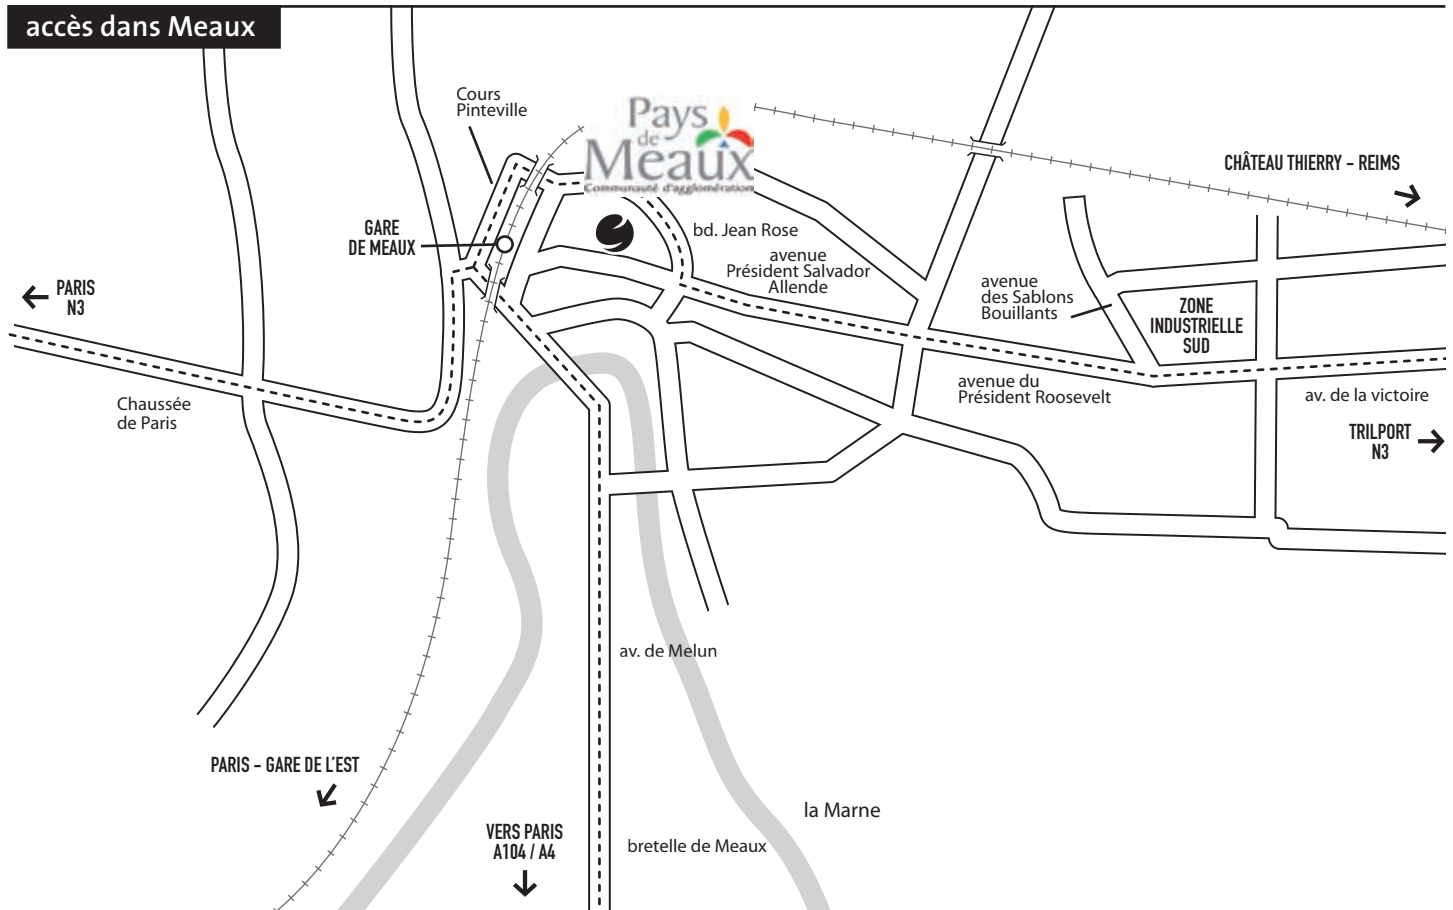

accès de Paris

en voiture

Si vous venez de Paris par l'A4, prendre la sortie de Meaux. Traverser Meaux en direction de Senlis.

Sous le pont du chemin de fer, tourner à droite (Cours Pinteville). Au feu, continuer sur la droite, repasser sous le pont du chemin de fer. Vous êtes sur le boulevard Jean Rose : la CCI Seine-et-Marne se situe derrière les remparts, au numéro 12.

Si vous venez de Province par la N3, rentrez dans Meaux, continuez sur l'avenue du Président Roosevelt, puis sur l'avenue du Président Salvador Allende.

Prendre à droite sur le cours Raoul puis sur le boulevard Jean Rose.

12 boulevard Jean Rose - BP 216 - 77104 Meaux cedex - www.seineetmarne.cci.fr

en voiture

Si vous venez de Paris par l'A4, prendre la sortie de Meaux. Traverser Meaux en direction de Senlis.

Sous le pont du chemin de fer, tourner à droite (Cours Pinteville). Au feu, continuer sur la droite, repasser sous le pont du chemin de fer. Vous êtes sur le boulevard Jean Rose : la CCI Seine-et-Marne se situe derrière les remparts, au numéro 12.

Si vous venez de Province par la N3, rentrez dans Meaux, continuez sur l'avenue du Président Roosevelt, puis sur l'avenue du Président Salvador Allende.

Prendre à droite sur le cours Raoult puis sur le boulevard Jean Rose.