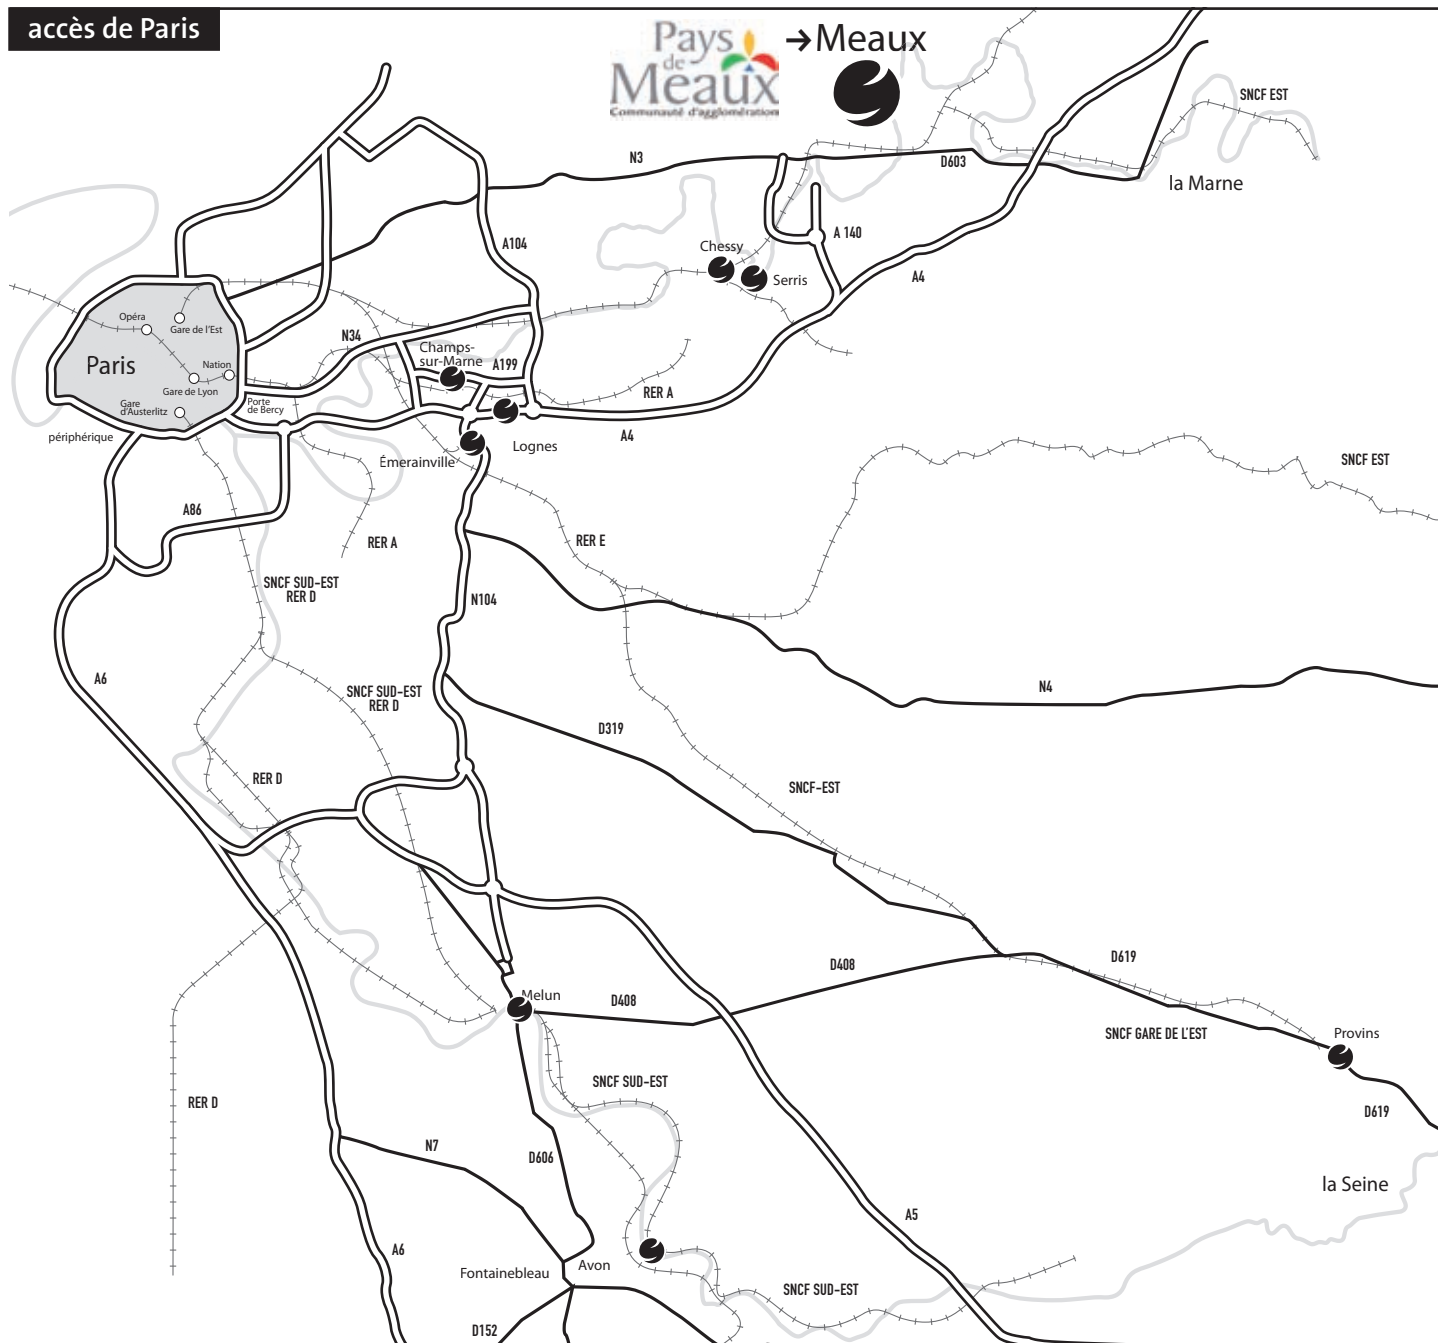

accès de Paris

en voiture

Si vous venez de Paris par l'A4, prendre la sortie de Meaux. Traverser Meaux en direction de Senlis.

Sous le pont du chemin de fer, tourner à droite (Cours Pinteville). Au feu, continuer sur la droite, repasser sous le pont du chemin de fer. Vous êtes sur le boulevard Jean Rose : la CCI Seine-et-Marne se situe derrière les remparts, au numéro 12.

Si vous venez de Paris par la N3, rentrez dans Meaux, continuez sur la chaussée de Paris. Tourner à gauche (Cours Pinteville). Au feu, continuer sur la droite, passer sous le pont du chemin de fer. Vous êtes sur le boulevard Jean Rose : la CCI Seine-et-Marne se situe derrière les remparts, au numéro 12.

Si vous venez de Province par la N3, rentrez dans Meaux, continuez sur l'avenue du Président Roosevelt, puis sur l'avenue du Président Salvador Allende.

Prendre à droite sur le cours Raoul puis sur le boulevard Jean Rose.

Si vous venez de Province par la N3, rentrez dans Meaux, continuez sur l'avenue du Président Roosevelt, puis sur l'avenue du Président Salvador Allende.

Prendre à droite sur le cours Raoult puis sur le boulevard Jean Rose.