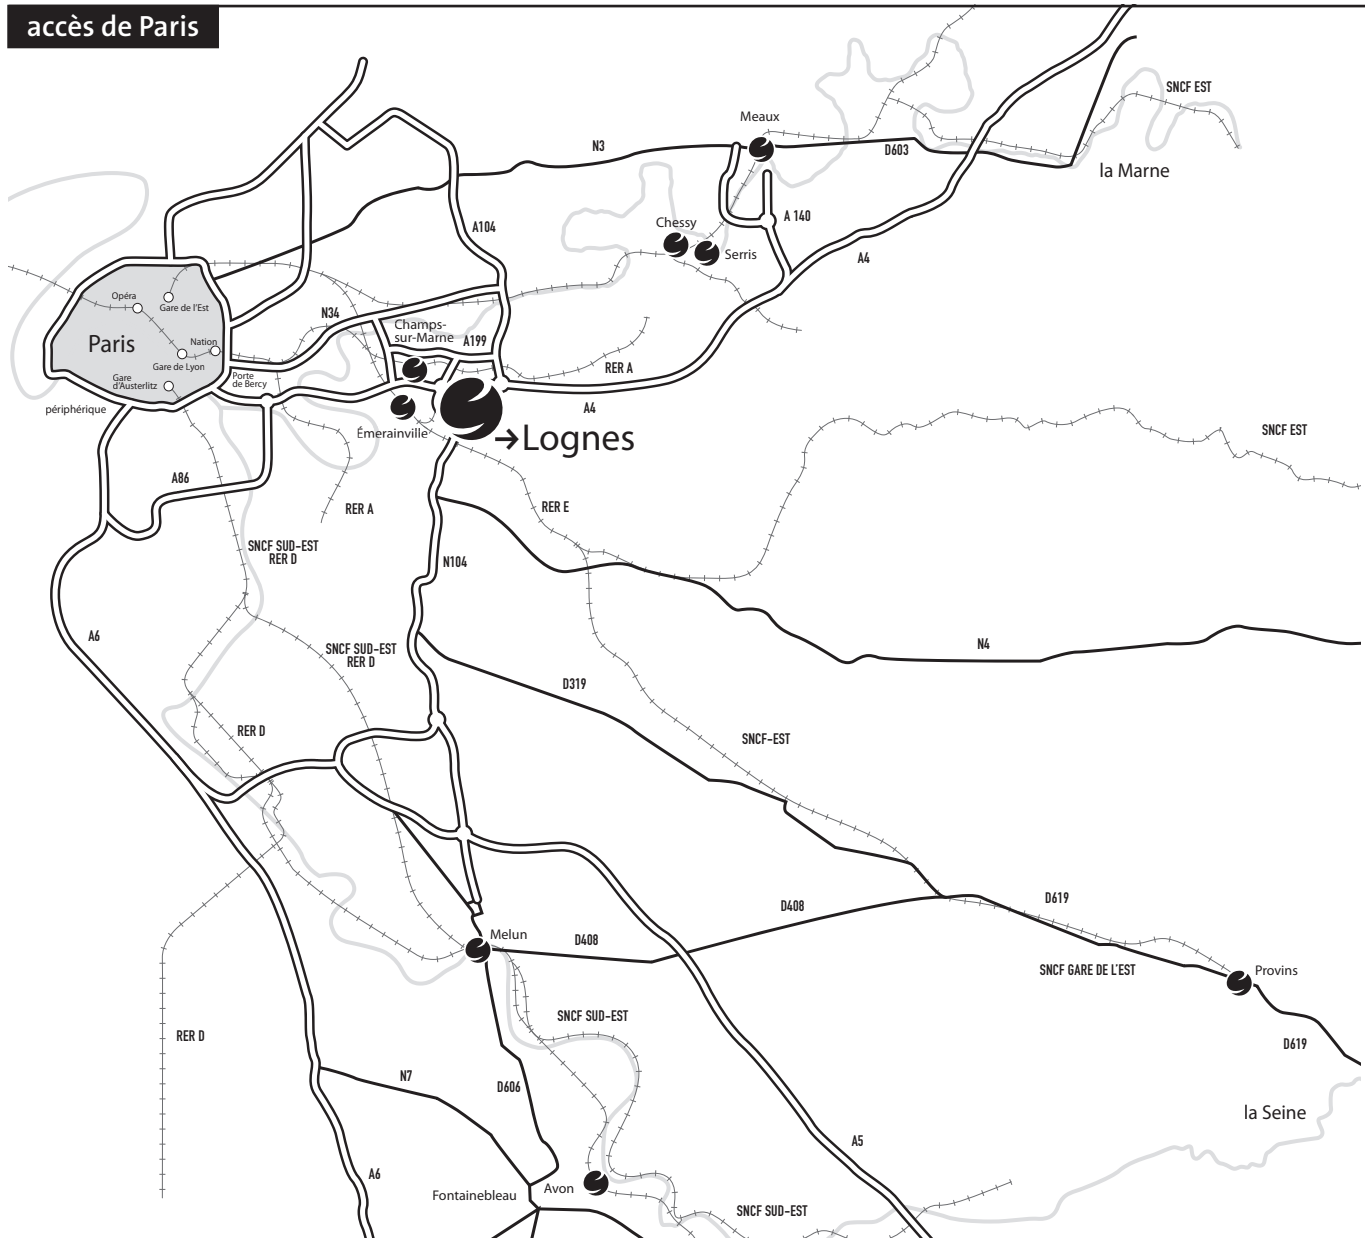

## accès de Paris

Si vous venez de l'Est, prendre l'A4 direction Paris, sortie Val Maubuée sud - Croissy-Beaubourg, passer au dessus de l'autoroute.

Prendre la direction de Lognes Pariest, avenue de la Soubriarde. Longer le Boulevard du Courcerin et prendre la 3<sup>e</sup> rue à droite (au feu), puis à 50 m à gauche.

### parking visiteurs

Accessible par interphone, du lundi au vendredi, de 9h à 12h et de 14h à 17h30, au niveau du 50 rue de la Maison Rouge ou Allée Lech Walesa.

Coordonnées GPS : Latitude 48.8304556 / Longitude 2.6303258

Coordonnées GPS : Latitude 48.8304556 / Longitude 2.6303258