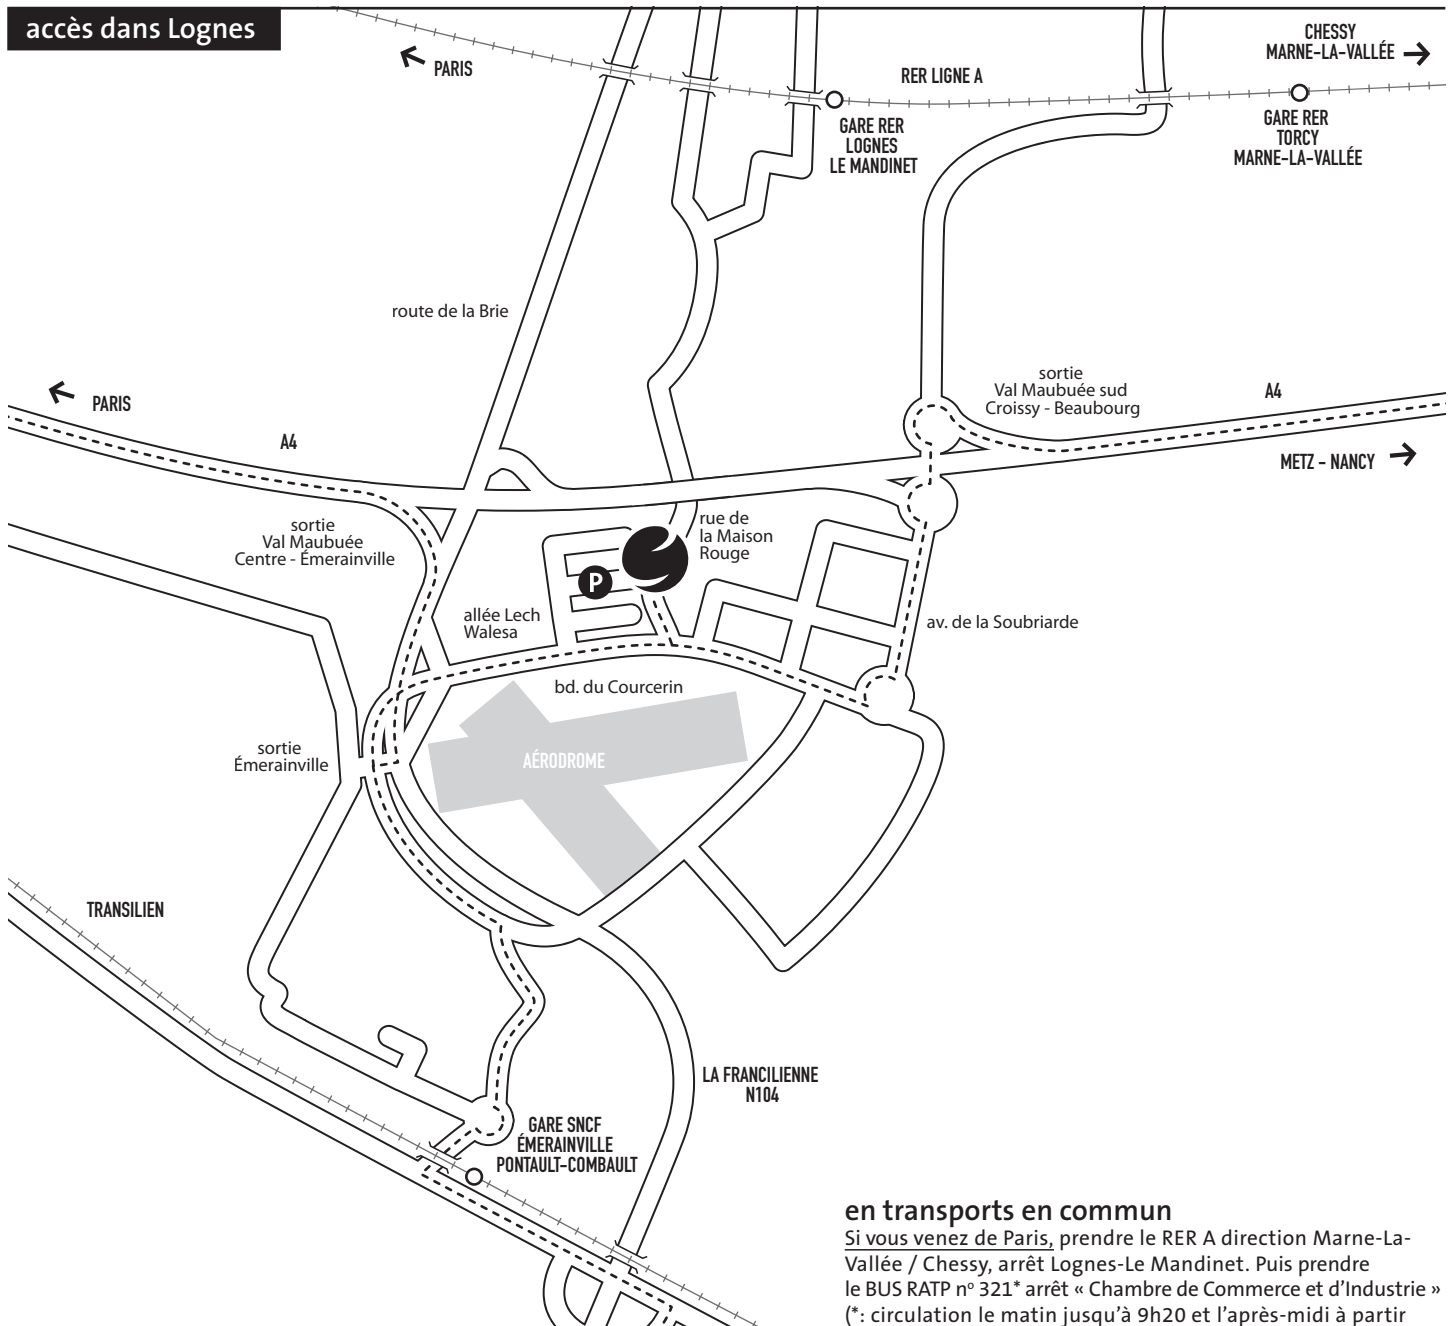

site de Lognes/Maison Rouge

Chambre de Commerce et d'Industrie de Seine-et-Marne

Rue de la Maison Rouge - Lognes

77322 Marne-La-Vallée cedex

Accueil général : tél. : 01 64 11 80 50

www.seineetmarne.cci.fr

en voiture

Si vous venez de Paris, prendre à la Porte de Bercy l'A4 direction Metz-Nancy. Puis à 18 km, la sortie Val-Maubuée centre - Émerainville (dir. N104). À 800 m, sortie Émerainville et direction Lognes. Longer l'aérodrome et prendre la 2e rue à gauche (au feu), puis à 50 m à gauche.

Si vous venez de l'Est, prendre l'A4 direction Paris, sortie Val Maubuée sud - Croissy-Beaubourg, passer au dessus de l'autoroute.

Prendre la direction de Lognes Pariest, avenue de la Soubriarde. Longer le Boulevard du Courcerin et prendre la 3e rue à droite (au feu), puis à 50 m à gauche.

Si vous venez de Melun par la Francilienne, sortie à Émerainville - au stop prendre à droite boulevard du Courcerin puis tourner au premier feu à gauche (rue de la Maison Rouge) - Parking CCI. 1ère à gauche au niveau du numéro 50.

Coordonnées GPS : Latitude 48.8304556 / Longitude 2.6303258

en transports en commun

Si vous venez de Paris, prendre le RER A direction Marne-La-Vallée / Chessy, arrêt Lognes-Le Mandinet. Puis prendre le BUS RATP n° 321* arrêt « Chambre de Commerce et d'Industrie » (*: circulation le matin jusqu'à 9h20 et l'après-midi à partir de 15h30).

Si vous venez de l'Est, prendre le RER A directions Cergy / Poissy / Saint-Germain-en-Laye, arrêt Lognes-Le Mandinet. Puis prendre le BUS RATP n° 321* arrêt « Chambre de Commerce et d'Industrie » (*: circulation le matin jusqu'à 9h20 et l'après-midi à partir de 15h30).

parking visiteurs

Accessible par interphone, du lundi au vendredi, de 9h à 12h et de 14h à 17h30, au niveau du 50 rue de la Maison Rouge ou Allée Lech Walesa.