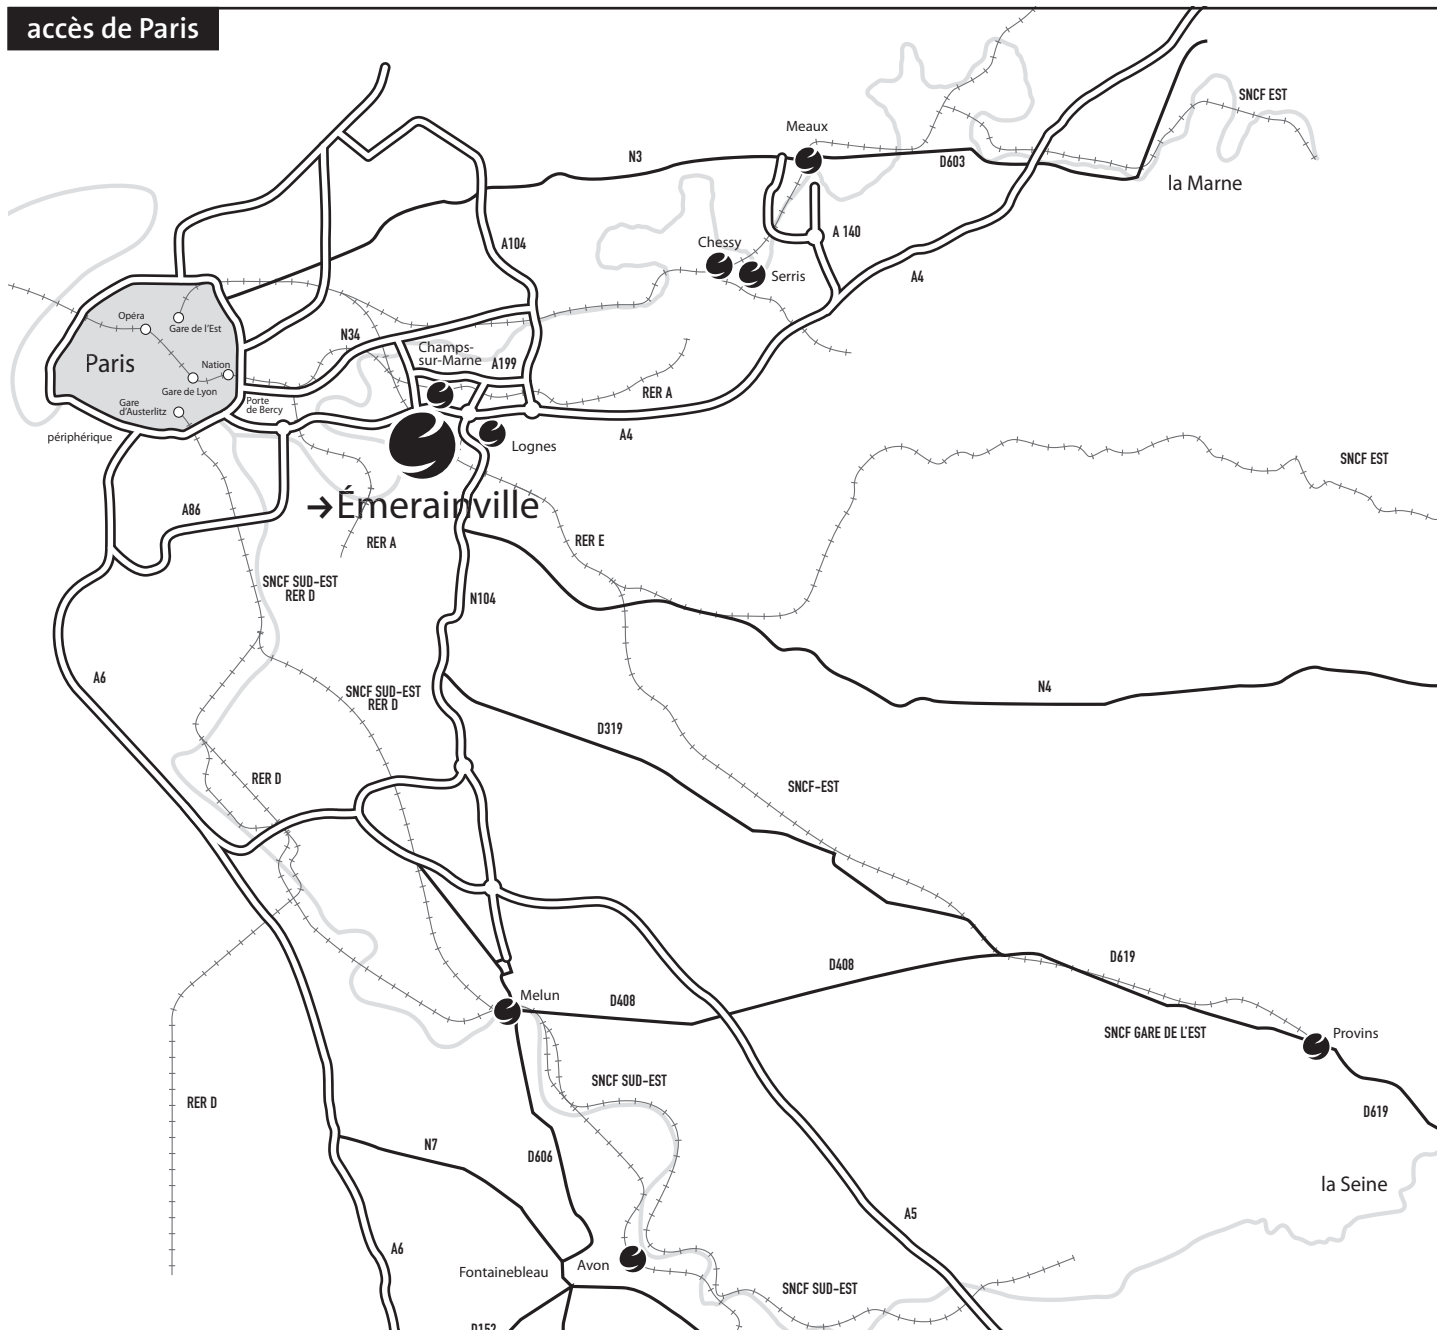

# site d'Émerainville

## accès de Paris

## en transports en commun

Si vous venez de Paris, prendre la ligne E direction Tournan. Descendre à Émerainville - Pontault-Combault, puis suivre le fléchage « UTEC ».

## en transports en commun

Si vous venez de Paris, prendre la ligne E direction Tournan. Descendre à Émerainville - Pontault-Combault, puis suivre le fléchage « UTEC ».

Coordonnées GPS : Latitude 48.8097358 / longitude 2.6139466