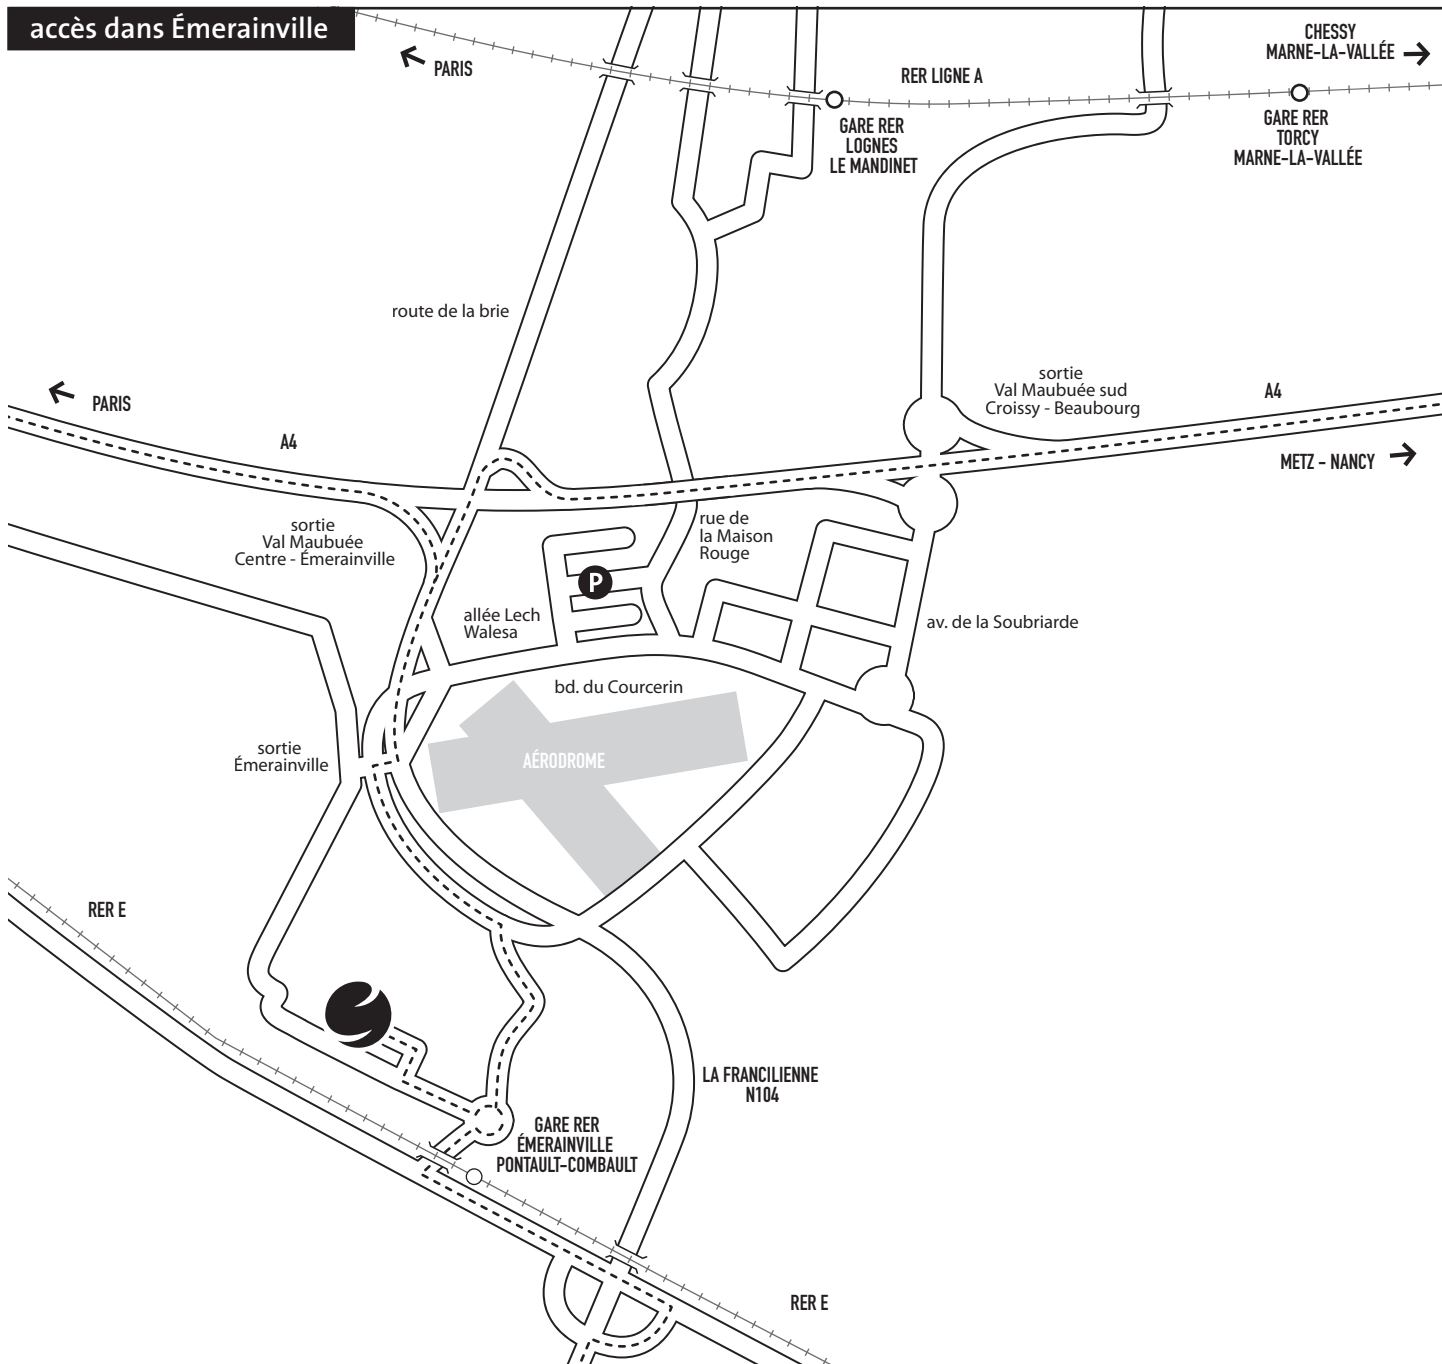

## en voiture

Si vous venez de Paris, prendre l'A4 à la Porte de Bercy à 18 km, sortie Val Maubuée et direction Émerainville, puis à 800 m sortie Émerainville et direction Émerainville-Mairie. Suivre le fléchage « UTEC ».