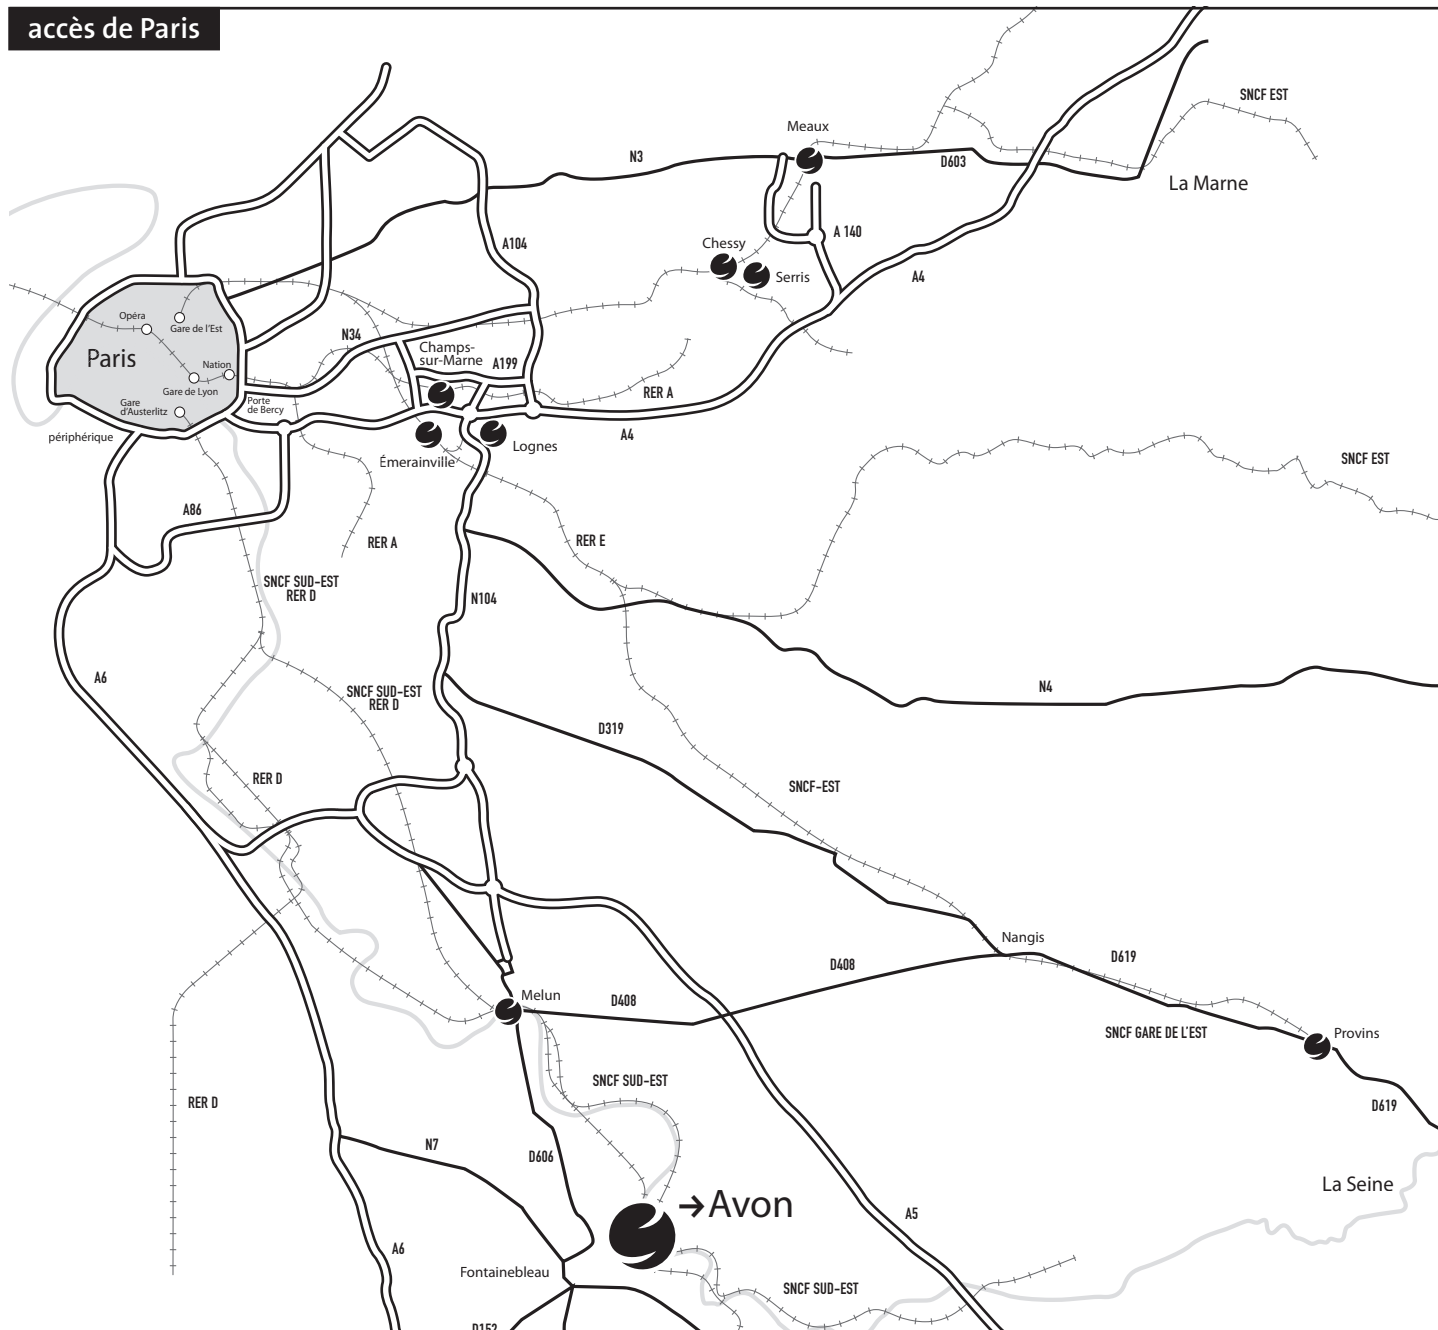

accès de Paris

en voiture

Si vous venez de Paris, prendre l'A6a en suivant « Bordeaux/Lyon ». Rejoindre l'A6b et prendre l'A6 en direction de « Évry/Lyon/Chilly-Mazarin ». Rejoindre la N7 en suivant le panneau « Fontainebleau ». Prendre le boulevard du Maréchal Joffre (N6). Continuer sur le boulevard du Général Leclerc. Entrer dans Avon sur l'avenue Franklin Roosevelt. Continuer sur l'avenue du Général de Gaulle et prendre à gauche sur l'avenue de Valvins.

en transports en commun

De Paris Gare de Lyon, prendre le train SNCF en direction de Laroche Migennes et descendre à la gare « Avon-Fontainebleau ». Prendre la ligne de bus B1 et descendre à l'arrêt « Institut Laffemas ».

Si vous venez de Paris, prendre l'A6a en suivant « Bordeaux/Lyon ». Rejoindre l' A6b et prendre l'A6 en direction de « Evry/Lyon/Chilly-Mazarin ». Rejoindre la N7 en suivant le panneau « Fontainebleau ». Prendre le boulevard du Maréchal Joffre (N6). Continuer sur le boulevard du Général Leclerc. Entrer dans Avon sur l'avenue Franklin Roosevelt. Continuer sur l'avenue du Général de Gaulle et prendre à gauche sur l'avenue de Valvins.

Coordonnées GPS : Latitude 48.4237369 / Longitude 2.7449502