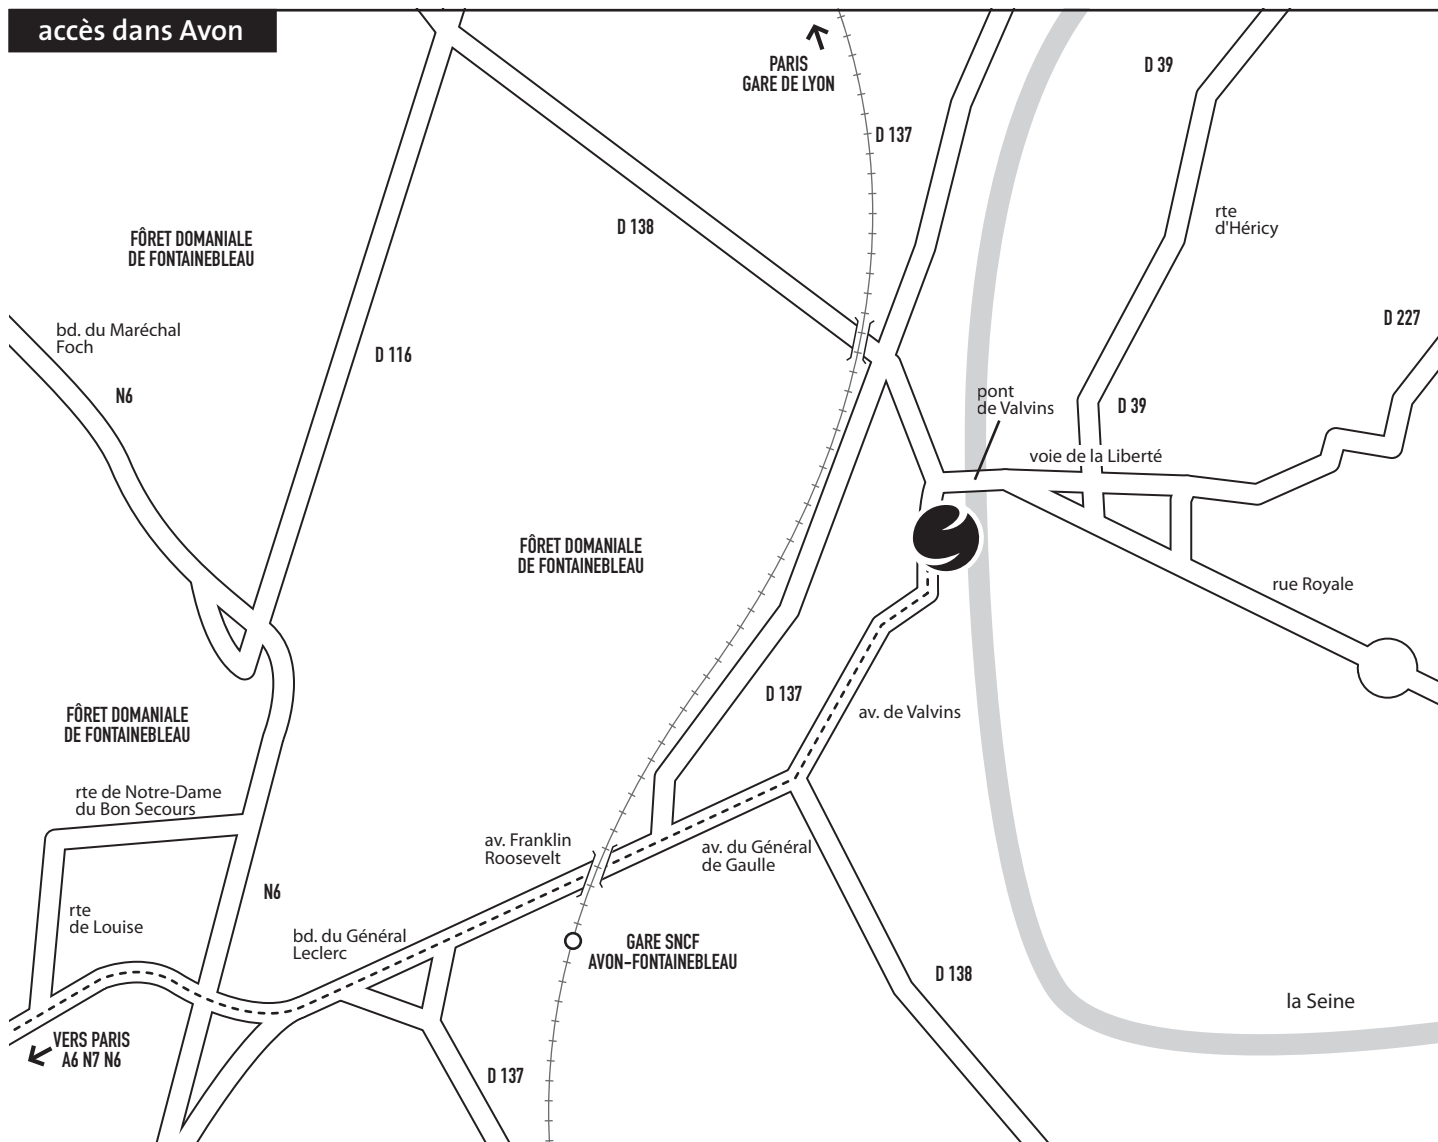

site d'Avon-Fontainebleau

Campus UTEC

1 rue du Port de Valvins
77215 Avon-Fontainebleau cedex
N°Azur : 0 810 001 170
www.cfautec.fr

→ UTEC Hôtellerie-Restaurant

→ UTEC Commerce-Services-Comptabilité-gestion

→ UTEC Informatique et Technologies Numériques

→ Centre de Formation Continue et d'étude des langues

www.cciformationcontinue.fr

en voiture

Si vous venez de Paris, prendre l'A6a en suivant « Bordeaux/Lyon ». Rejoindre l' A6b et prendre l'A6 en direction de « Evry/Lyon/Chilly-Mazarin ». Rejoindre la N7 en suivant le panneau « Fontainebleau ». Prendre le boulevard du Maréchal Joffre (N6). Continuer sur le boulevard du Général Leclerc. Entrer dans Avon sur l'avenue Franklin Roosevelt. Continuer sur l'avenue du Général de Gaulle et prendre à gauche sur l'avenue de Valvins.

en transports en commun

De Paris Gare de Lyon, prendre le train SNCF en direction de Laroche Migennes et descendre à la gare « Avon-Fontainebleau ». Prendre la ligne de bus B1 et descendre à l'arrêt « Institut Laffemas ».

Coordonnées GPS : Latitude 48.4237369 / Longitude 2.7449502